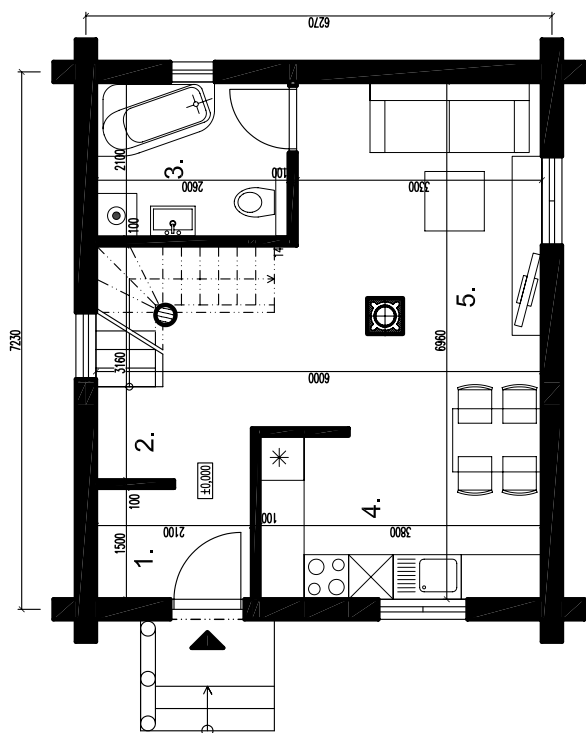

**MAŤKO** je zrub menšej veľkosti s tromi obývateľnými miestnosťami. Je vhodný najmä pre mladé rodiny. Zastavaná plocha je 49,05 m<sup>2</sup>, výška hrebeňa strechy je 6,68 m.

*PÔDORYS PRÍZEMIA*

*PÔDORYS PODKROVIA*