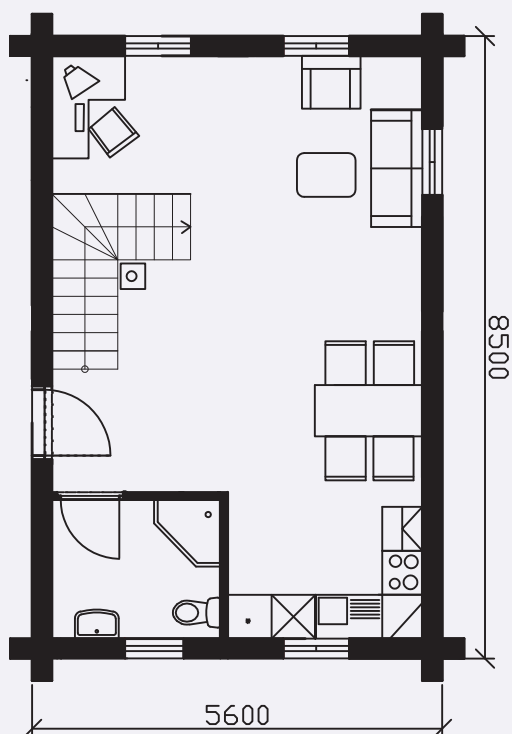

YOUNG FAMILY je zrub menšej veľkosti s tromi obývatel'nými miestnosťami. Je vhodný najmä pre mladé rodiny. Zastavaná plocha je 47,6 m², výška hrebeňa strechy je 6,5 m.

PÔDORYS PRÍZEMIA

PÔDORYS PODKROVIA